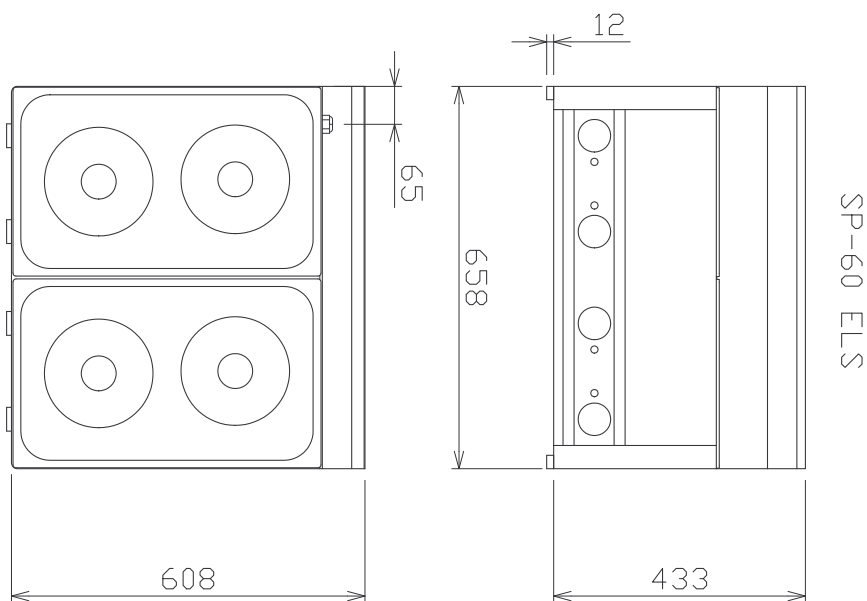

Technický list

Technický výkres

Sporák elektrický 2x plotýnka bez podstavby 230 V

Model

Sap kód

00004086

SP 30 EL

Skupina artiklů

Sporáky

SP-30,60 ELS